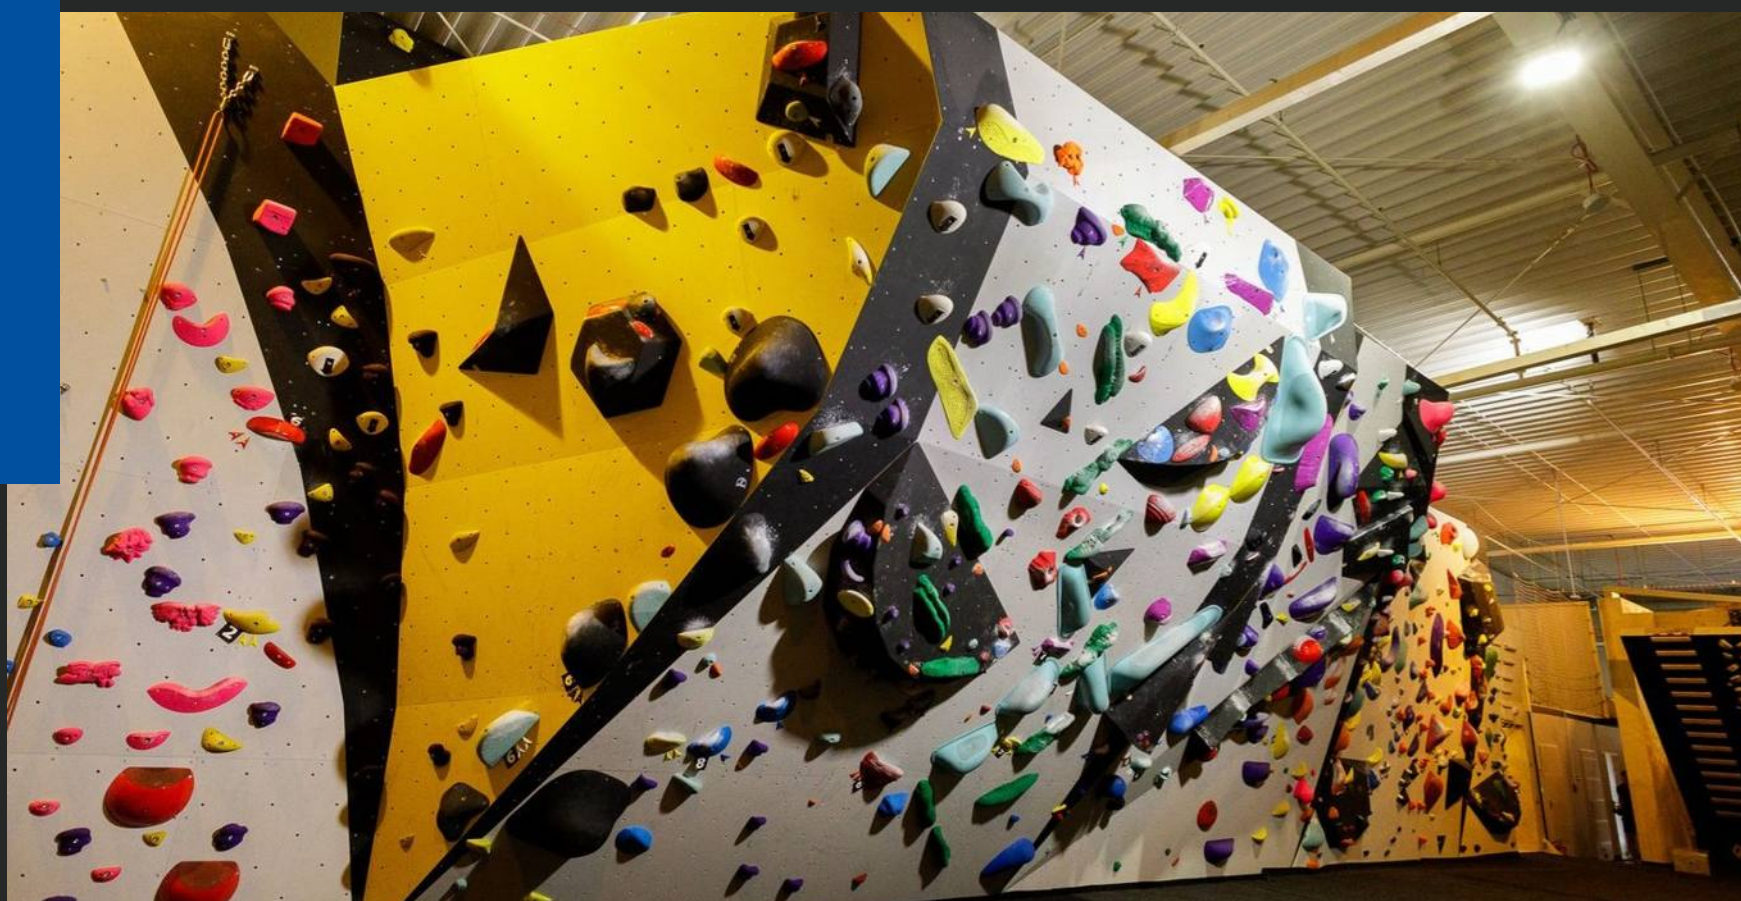

ŚCIANKA WSPINACZKOWA

**Największy Kilter Board w Polsce
i ponad 100 dróg.**

Od technicznych boulderów po 7,5-metrowe ściany – u nas znajdziesz wyzwanie na każdym poziomie.

Cena za osobę

60 minut

35 zł

120 minut

70 zł

+ instruktor

1 instruktor na 5 osób

200 zł - 60 min.

400 zł - 120 min.

Dodatkowa atrakcja Park Linowy

300 zł