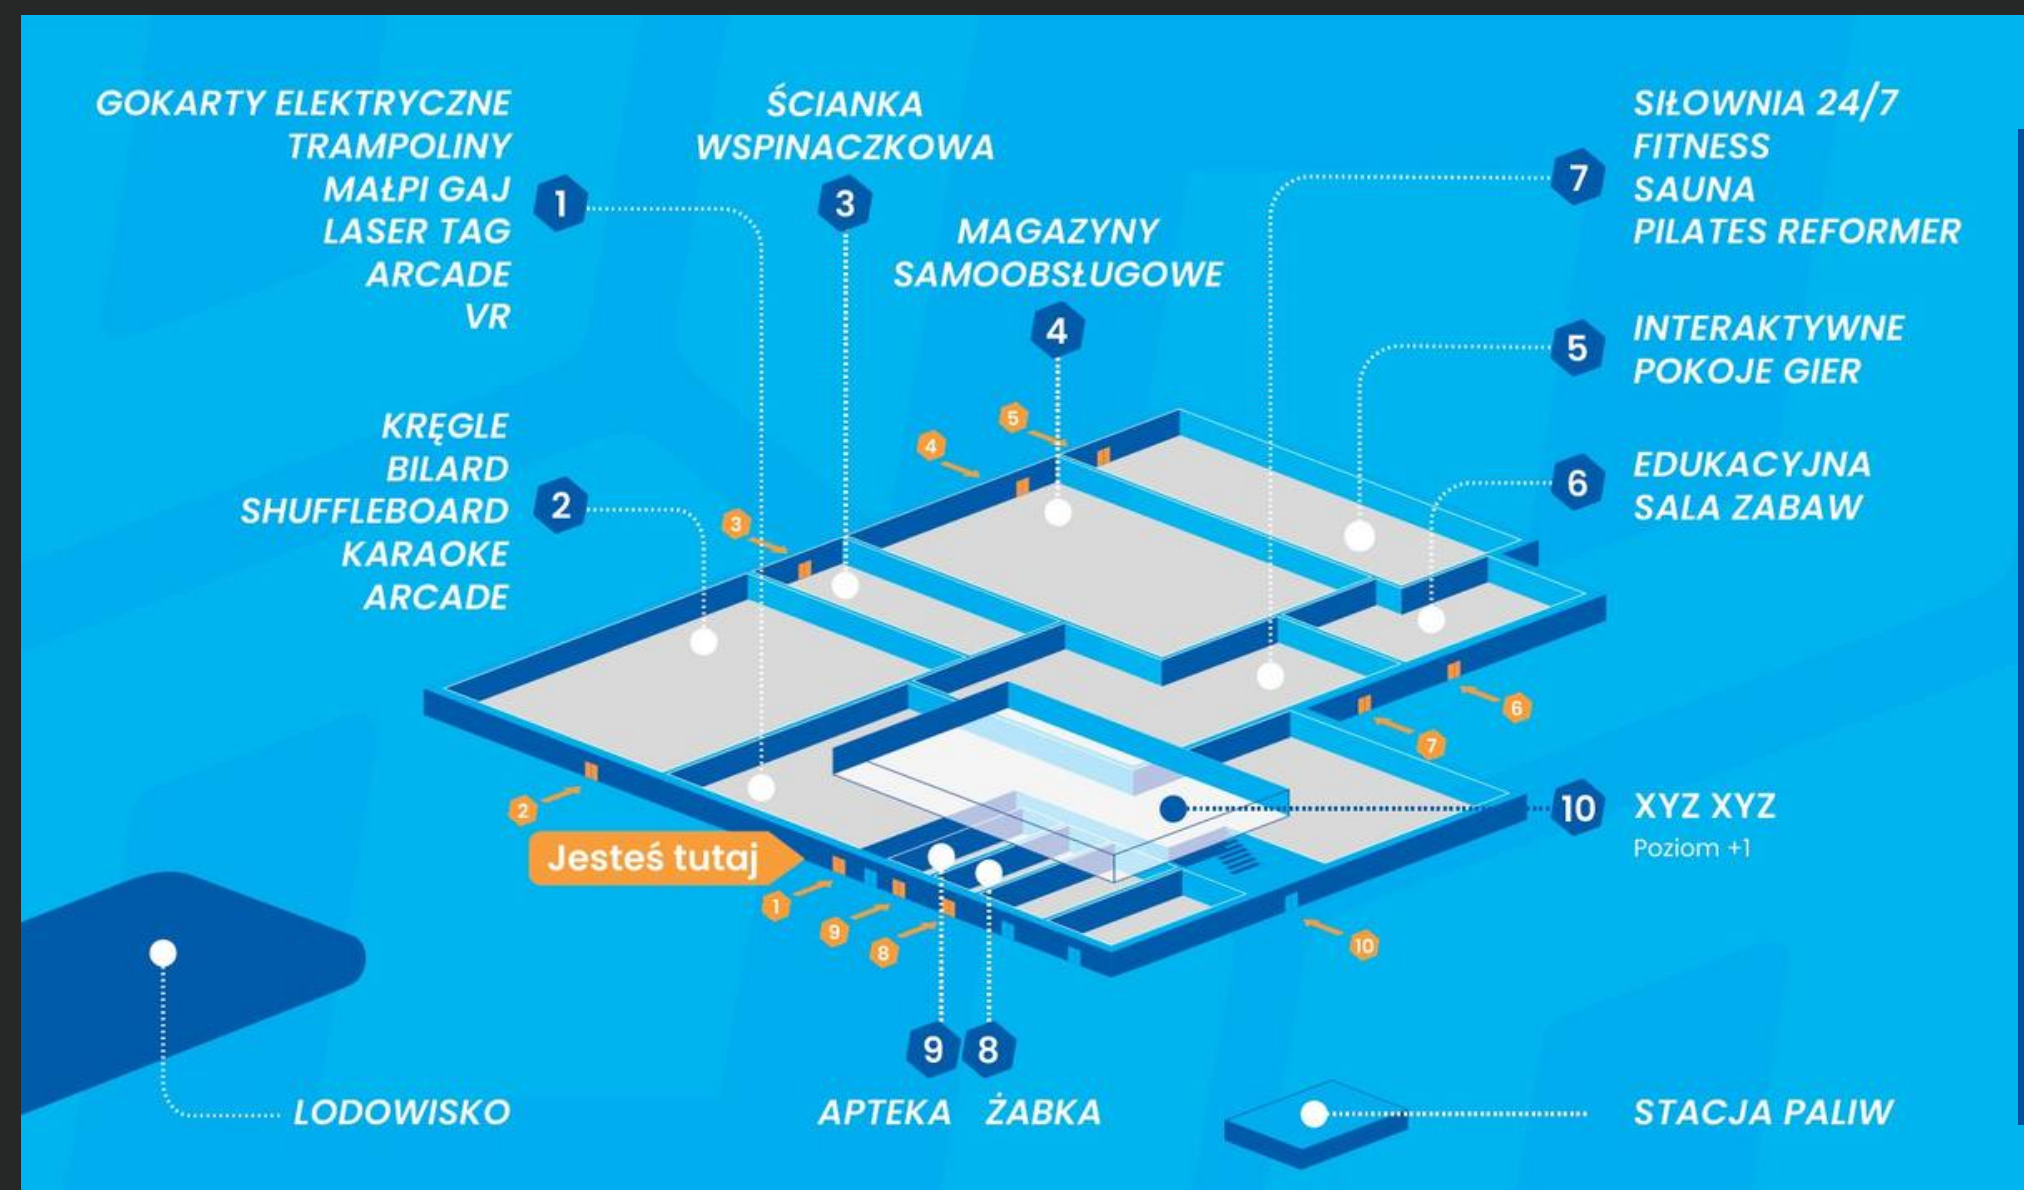

LICZBA KLIENTÓW I PLAN CENTRUM

Roczna liczba klientów: 1 017 720 osób

- Fun Jump - 313 540 osób
- MK Bowling - 305 640 osób
- My Gym 24 - 208 030 osób
- Hop Spot - 49 920 osób
- Bald Port - 39 360 osób
- Przystanek Milczańska - 41 230 osób
- Pozostałe - 60 000 osób

Centrum Hit2Fit przyciąga ponad **milion odwiedzających** rocznie.