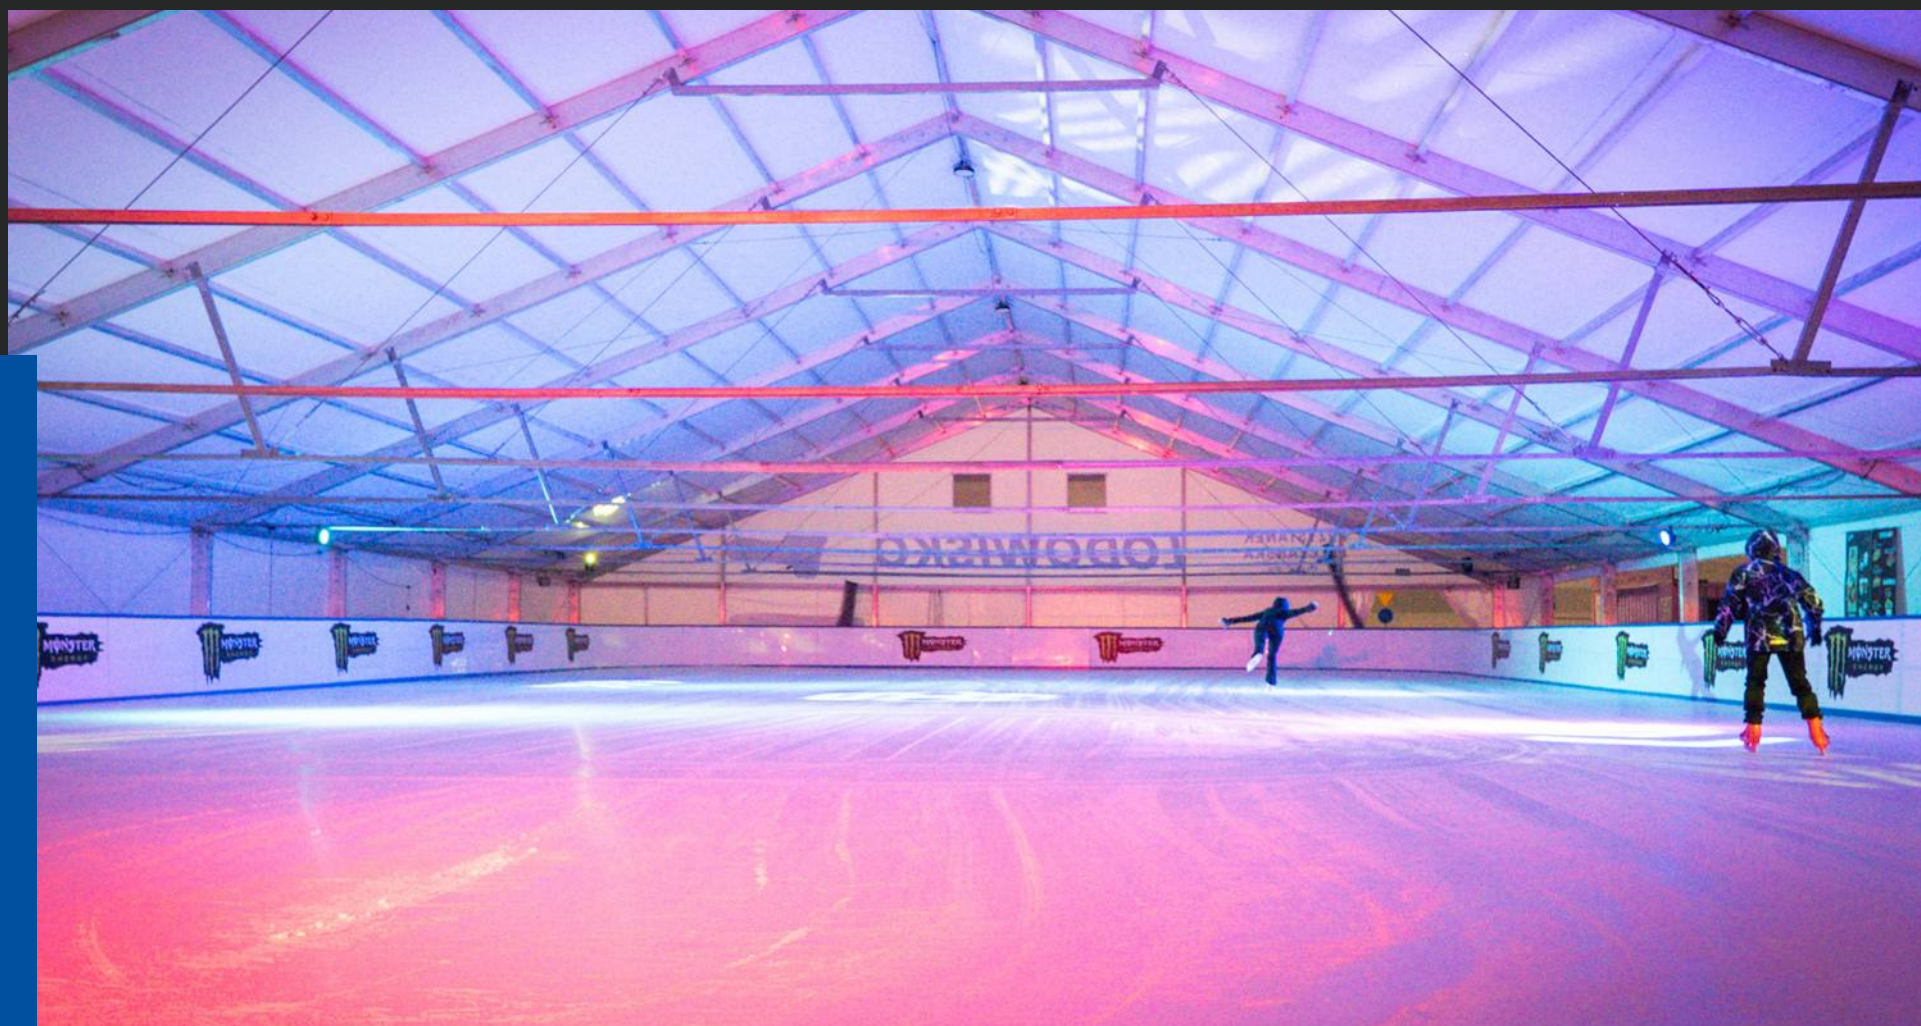

LODOWISKO

Ponad 900 m² lodu i wsparcie prosów z Northstars Szczecin.

Czeka na Was kompletnie nowy sprzęt oraz animacje pod okiem instruktorów z klubu hokejowego Northstars Szczecin.

Cena za osobę

pon-pt

sob-nie

20 zł

22 zł

Wynajęcie lodowiska na wyłączność - 60 minut

550 zł

60 minut, poniedziałek - piątek w godz. 9:00 - 13:00

Usługi dodatkowe

Wypożyczenie łyżew

15 zł

Wypożyczenie kasku

5 zł

Wypożyczenie pingwinka

10 zł

Trener

115 zł