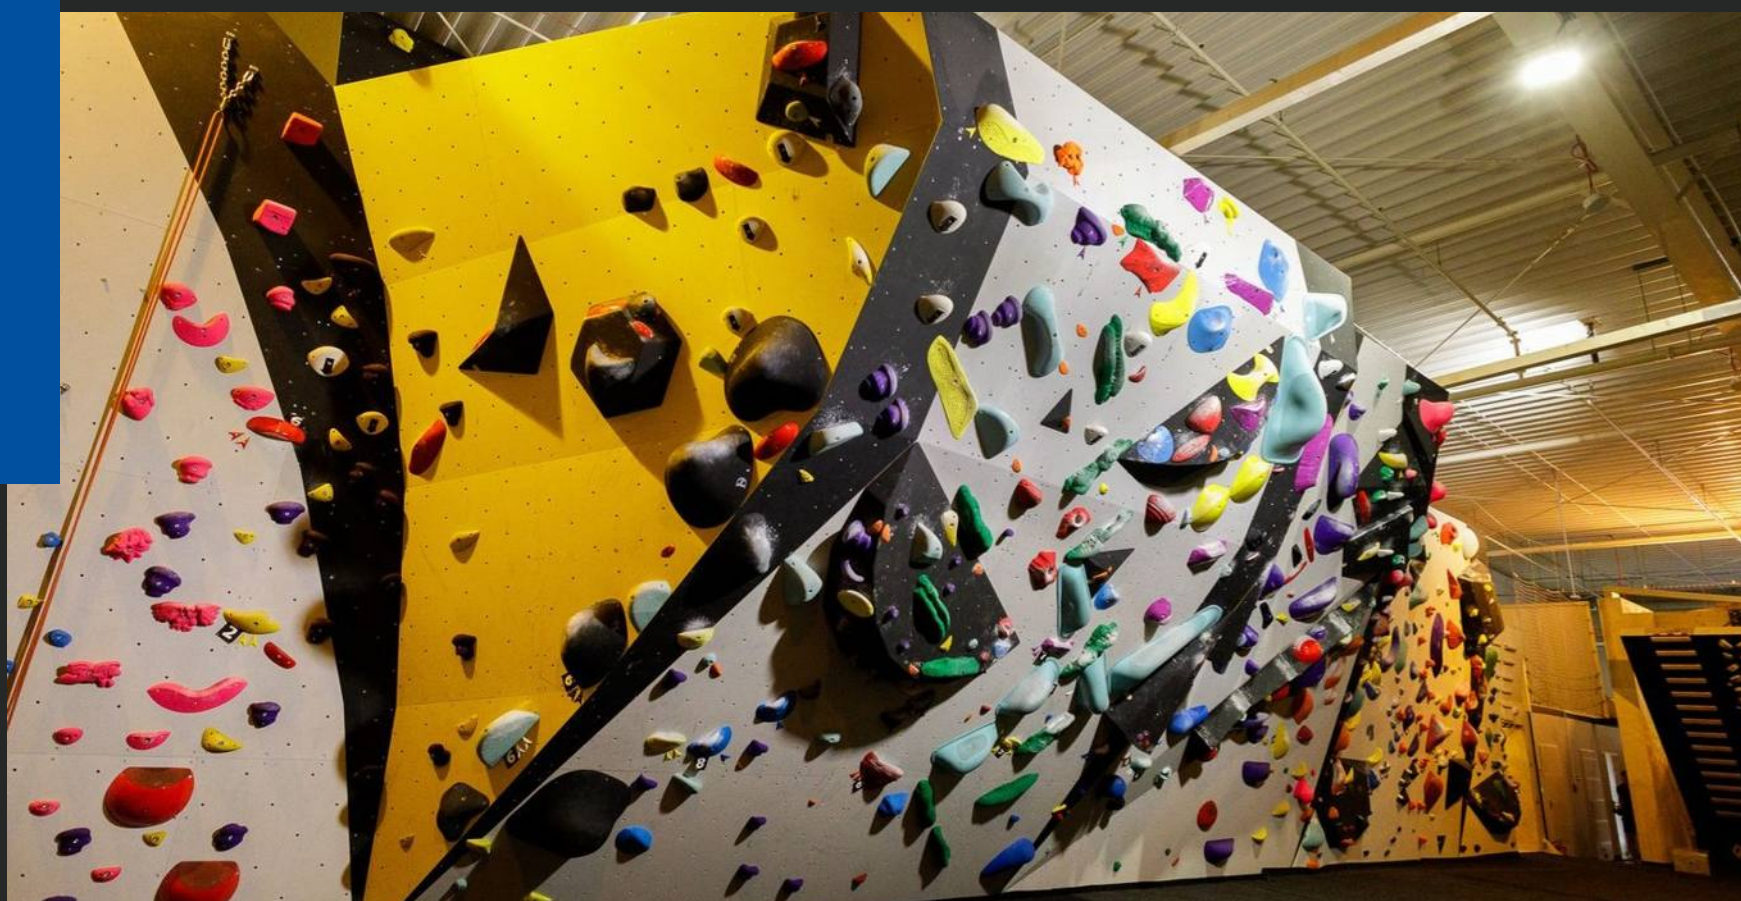

ŚCIANKA WSPINACZKOWA

**Największy Kilter Board w Polsce
i ponad 100 dróg.**

Od technicznych boulderów po 7,5-metrowe ściany – u nas znajdziesz wyzwanie na każdym poziomie.

Cena za osobę

60 minut

30 zł

120 minut

60 zł

+ instruktorzy
(na całą grupę)

200 zł - 60 min.
400 zł - 120 min.

Dodatkowa atrakcja Park Linowy

300 zł