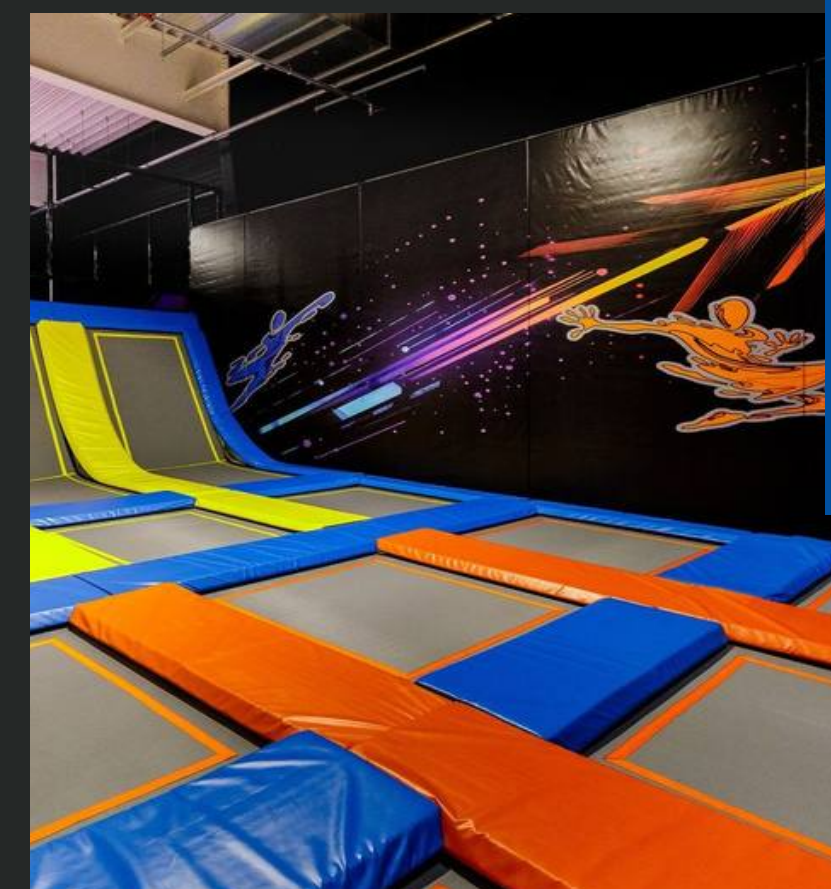

Centrum Hit2Fit przyciąga ponad **milion odwiedzających** rocznie.

PARK TRAMPOLIN I MAŁPI GAJ

Najnowocześniejszy park trampolin w kraju, rozbudowany o małpi gaj.

Cena za osobę

	pon-pt	sob-nie
60 minut	35 zł	40 zł
120 minut	52 zł	62 zł
Skarpetki antypoślizgowe		8 zł

INTERAKTYWNE POKOJE DO GRY

Twoje ciało to kontroler. Adrenalina, śmiech i sportowe wyzwania – idealny reset w gronie znajomych.

Cena za osobę 75 minut w strefie pokoi + 45 minut w strefie restauracyjnej